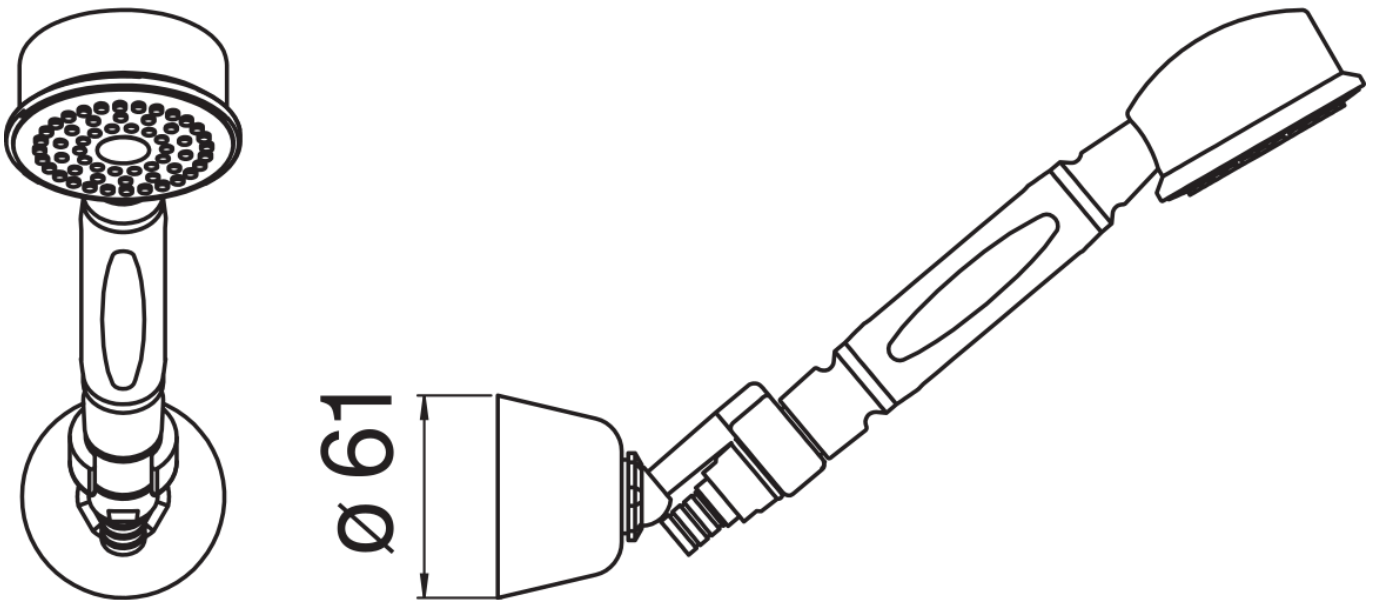

SPECIFICHE

Set doccia

Chrome

Supporto doccetta orientabile

Doccetta monogetto e flessibile 150 cm

Imballo: 24 x 25 x 8 cm / 0,0048 m³ / 0,5 kg

DIAGRAMMA DI PORTATA: ACQUA CALDA/FREDDA